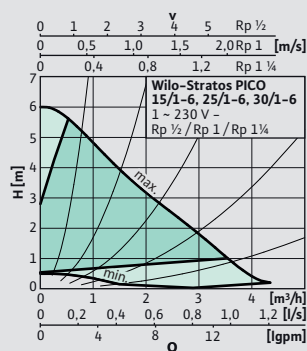

Piemērots jebkuram uzstādījumam

Sūkņa uzstādīšana nekad nav bijusi tik vienkārša kā ar Wilo-Stratos PICO. Kompaktais izmērs nodrošina mazā un efektīvā sūkņa uzstādīšanas iespēju jebkurā cirkulācijas sistēmā.

Ātrs elektrosavienojums

Ar jauno "Wilo-Connector" elektrības pieslēgšanas sistēmu jūs varēsiet to paveikt daudz ātrāk un efektīvāk. Klemju kārbas atskrūvēšana un aizskrūvēšana tiks ātri aizmirsta.

Vienkārša ieregulēšana.

Ar neticamu vieglumu izmantojot lielo ekrānu varēsiet veikt Wilo-Stratos PICO ieregulēšanu. Izvēlnes navigācija ar "sarkanās" pogas tehnoloģiju vienmēr būs viegli sasniedzamā vietā.

Automātiska atgaisošana.

Ar vienas pogas spiedienu Wilo-Stratos PICO aktivizē automātisku atgaisošanu nodrošinot visefektīvāko darbību un minimālu trokšņu līmeni.

Wilo Baltic SIA
Maskavas iela 227
Rīga, LV-1015, Latvija
Tel: +37167145229
Fax: +37167145566
www.wilo.lv

Pumpen Intelligenz.