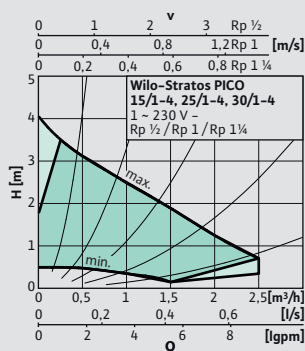

Piemērots jebkuram uzstādījumam

Sūkņa uzstādīšana nekad nav bijusi tik vienkārša kā ar Wilo-Stratos PICO. Kompaktais izmērs nodrošina mazā un efektīvā sūkņa uzstādīšanas iespēju jebkurā cirkulācijas sistēmā.

Ātrs elektrosavienojums

Ar jauno "Wilo-Connector" elektrības pieslēgšanas sistēmu jūs varēsiet to paveikt daudz ātrāk un efektīvāk. Klemju kārbas atskrūvēšana un aizskrūvēšana tiks ātri aizmirsta.

Vienkārša ieregulēšana.

Ar neticamu vieglumu izmantojot lielo ekrānu varēsiet veikt Wilo-Stratos PICO ieregulēšanu. Izvēlnes navigācija ar "sarkanās" pogas tehnoloģiju vienmēr būs viegli sasniedzamā vietā.

Automātiska atgaisošana.

Ar vienas pogas spiedienu Wilo-Stratos PICO aktivizē automātisku atgaisošanu nodrošinot visefektīvāko darbību un minimālu trokšņu līmeni.

Wilo Baltic SIA
Maskavas iela 227
Rīga, LV-1015, Latvija
Tel: +37167145229
Fax: +37167145566
www.wilo.lv

Pumpen Intelligenz.